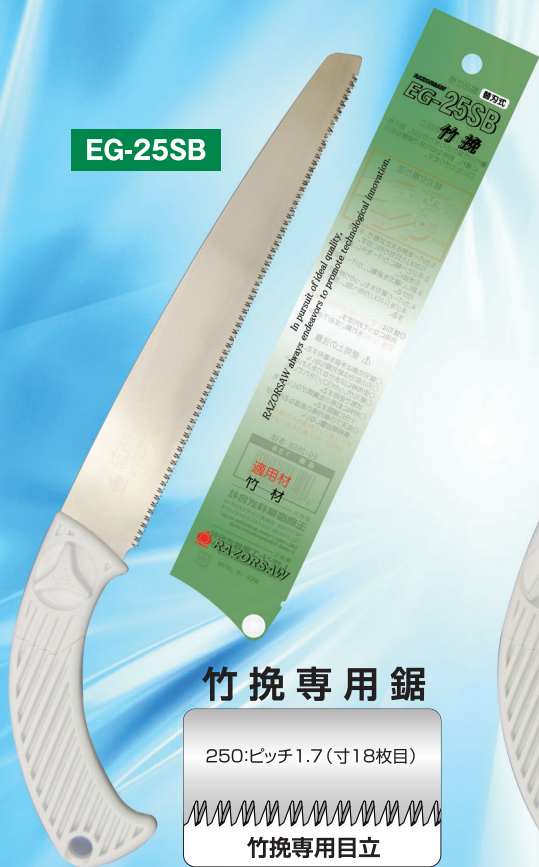

RAZORSAW EG-25S シリーズ

サヤはいらない

軽いのがいい

簡単に替刃が
替えられる

さまざまな要望に応えた
ニューシリーズ

切れ味爽快

白鋸

ワンタッチ
替刃式
手で緩むネジなので
付け替え簡単!

EG-25SB

EG-25SG

EG-25SF

竹挽専用鋸

250:ピッチ1.7(寸18枚目)

太枝剪定用鋸

細枝剪定用鋸

替刃はセレクトシリーズと共通品になります。セレクトシリーズのサイズ違いの替刃もお使いになれます。

品番	商品名	刃長(mm)	板厚(mm)	ピッチ(mm)	用途・特徴	標準小売価格(円)	入数(1箱)	バーコード
本体 138	EG-25SB	250	0.7	1.7	竹挽用・竹挽目	1960 / 1丁	12丁	4903524400140
替刃 S-162						1550 / 1枚	12枚	4903524216215
本体 140	EG-25SG	250	0.8	2.7~3.6	生木用・太枝向ステップ改良刃	1960 / 1丁	12丁	4903524400164
替刃 S-164						1550 / 1枚	12枚	4903524216413
本体 142	EG-25SF	250	0.7	2.5	果樹用・細枝向縦引き目入	1960 / 1丁	12丁	4903524400188
替刃 S-166						1550 / 1枚	12枚	4903524216611